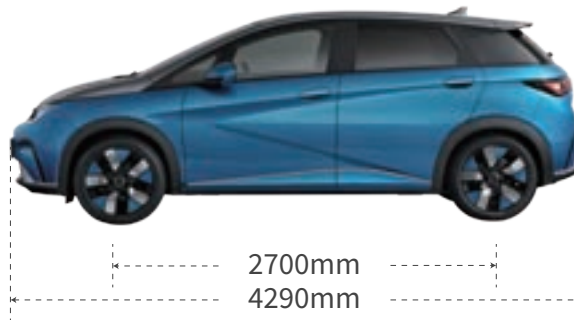

BYD DOLPHIN

Abmessungen